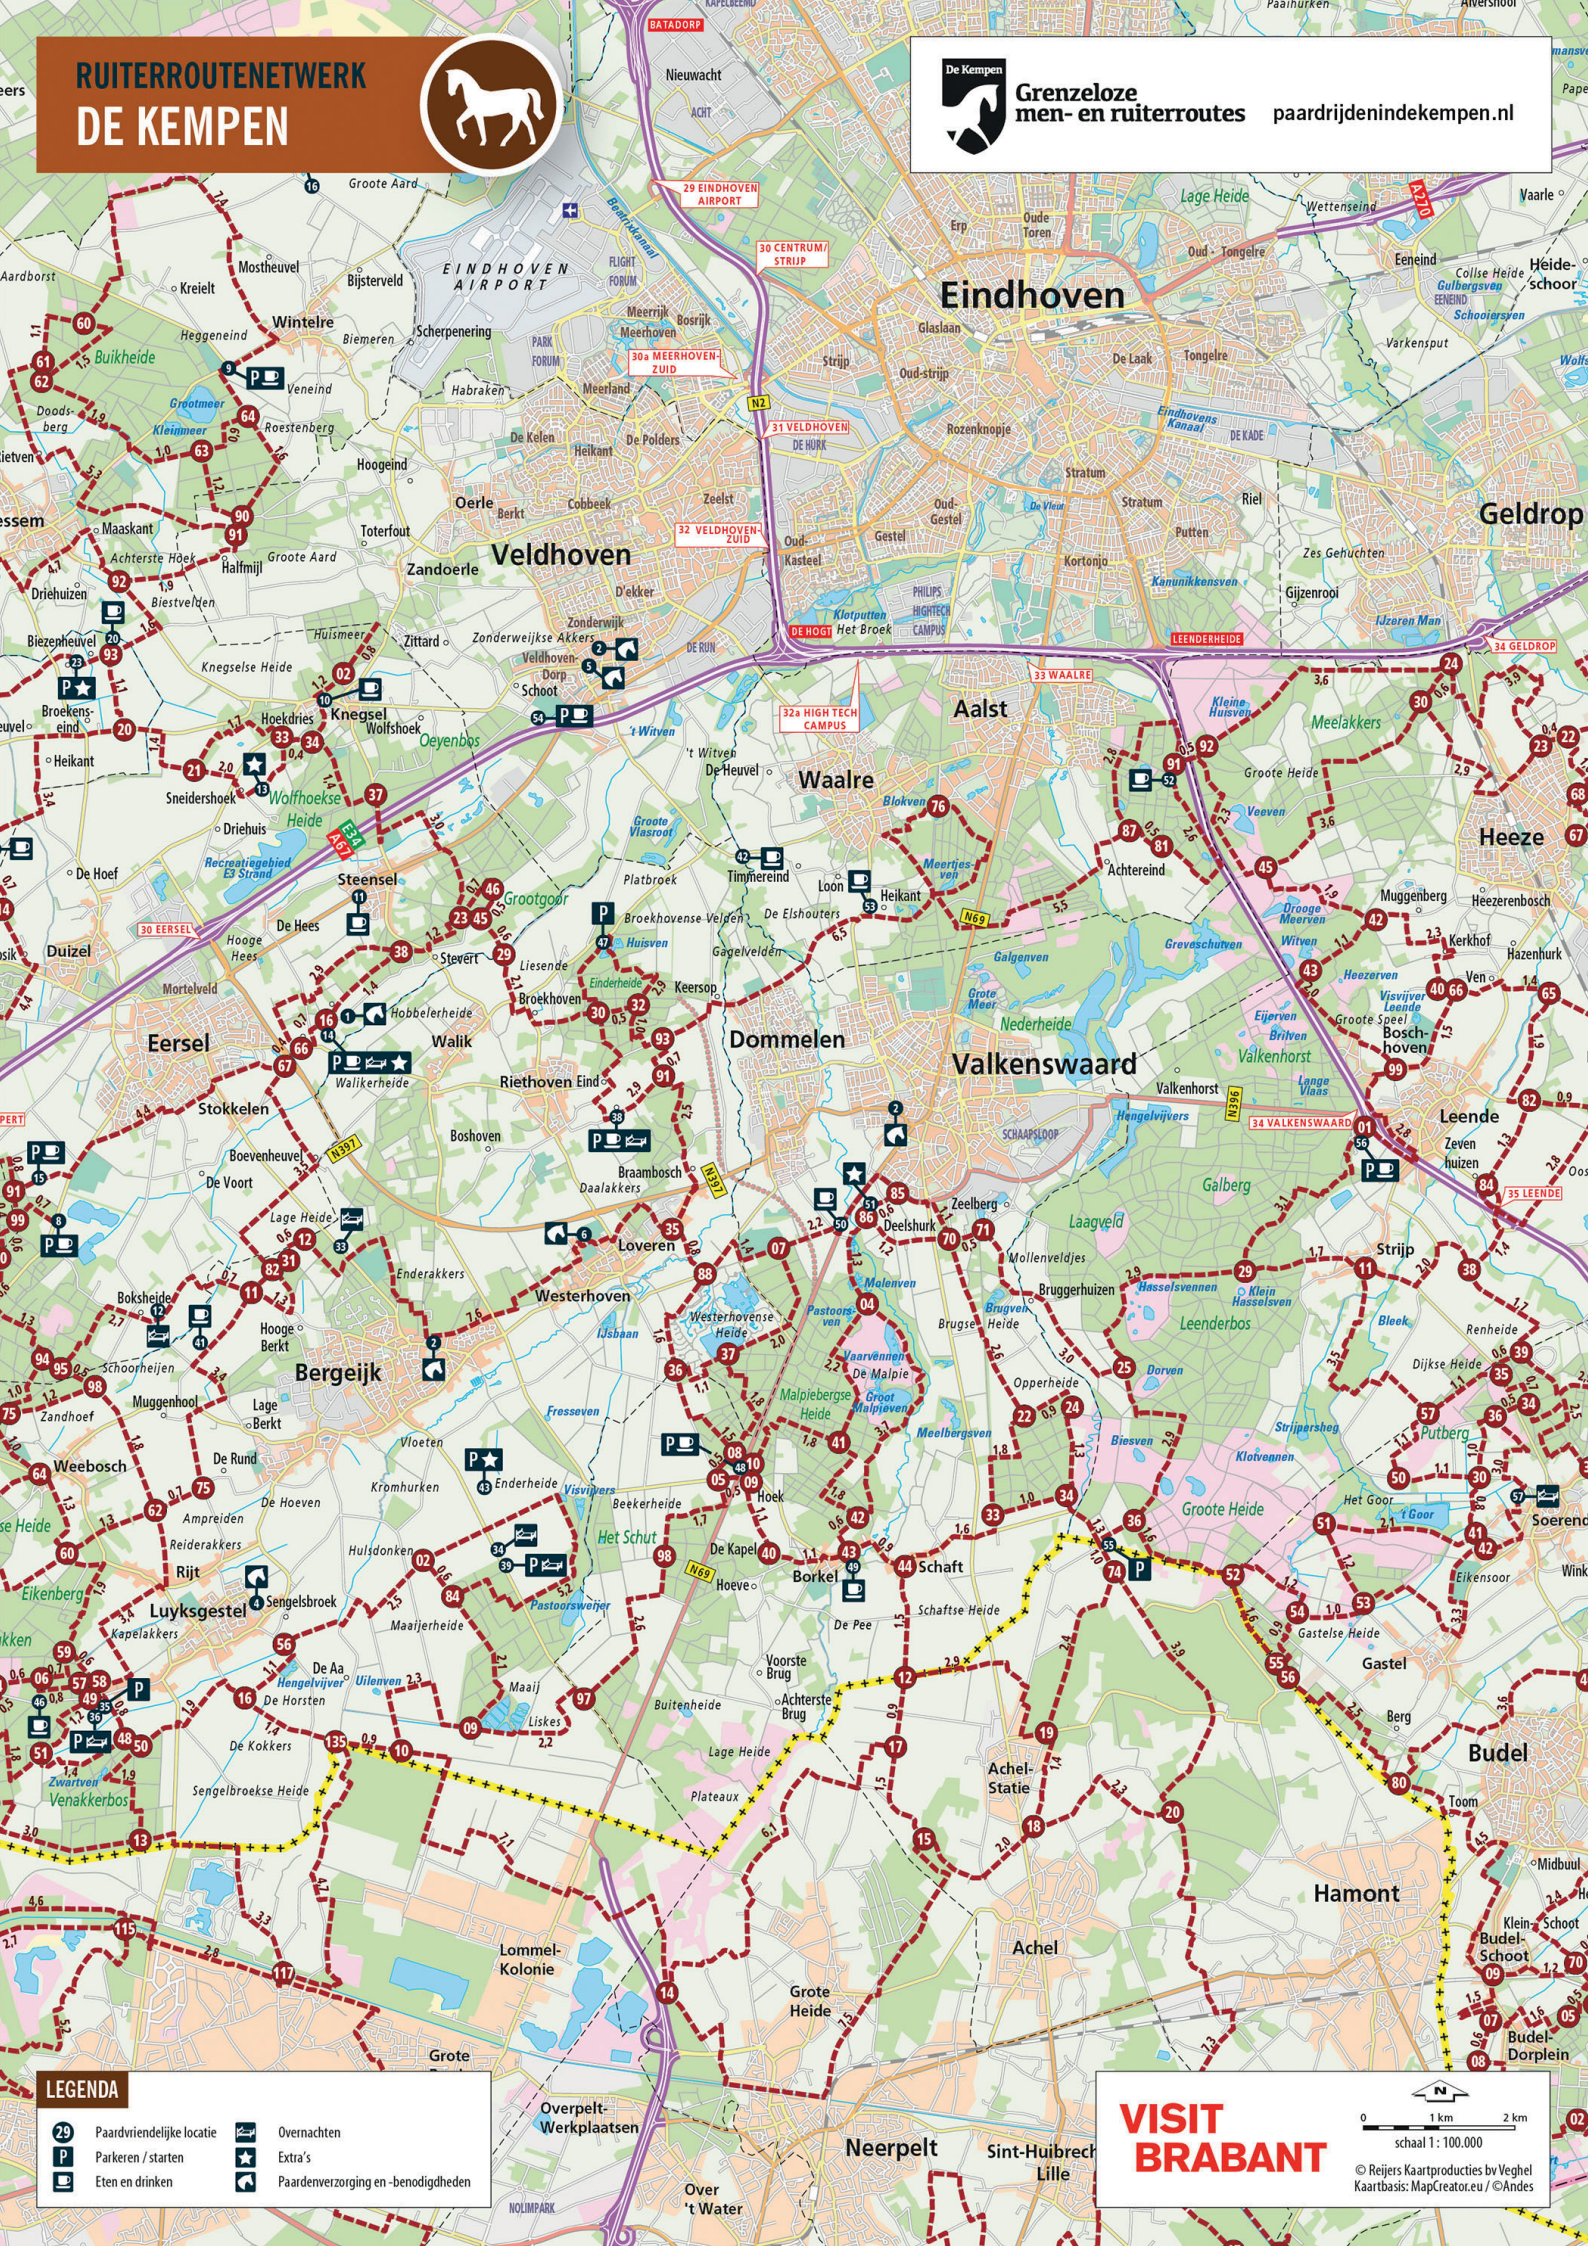

RUITERROUTENNETWERK DE KEMPEN

Grenzeloze
men- en ruiterroutes
paardrijdenindekempen.nl

LEGENDA

- Paardvriendelijke locatie
- Parkeren / starten
- Eten en drinken
- Overnachten
- Extra's
- Paardenverzorging en -benodigdheden

**VISIT
BRABANT**