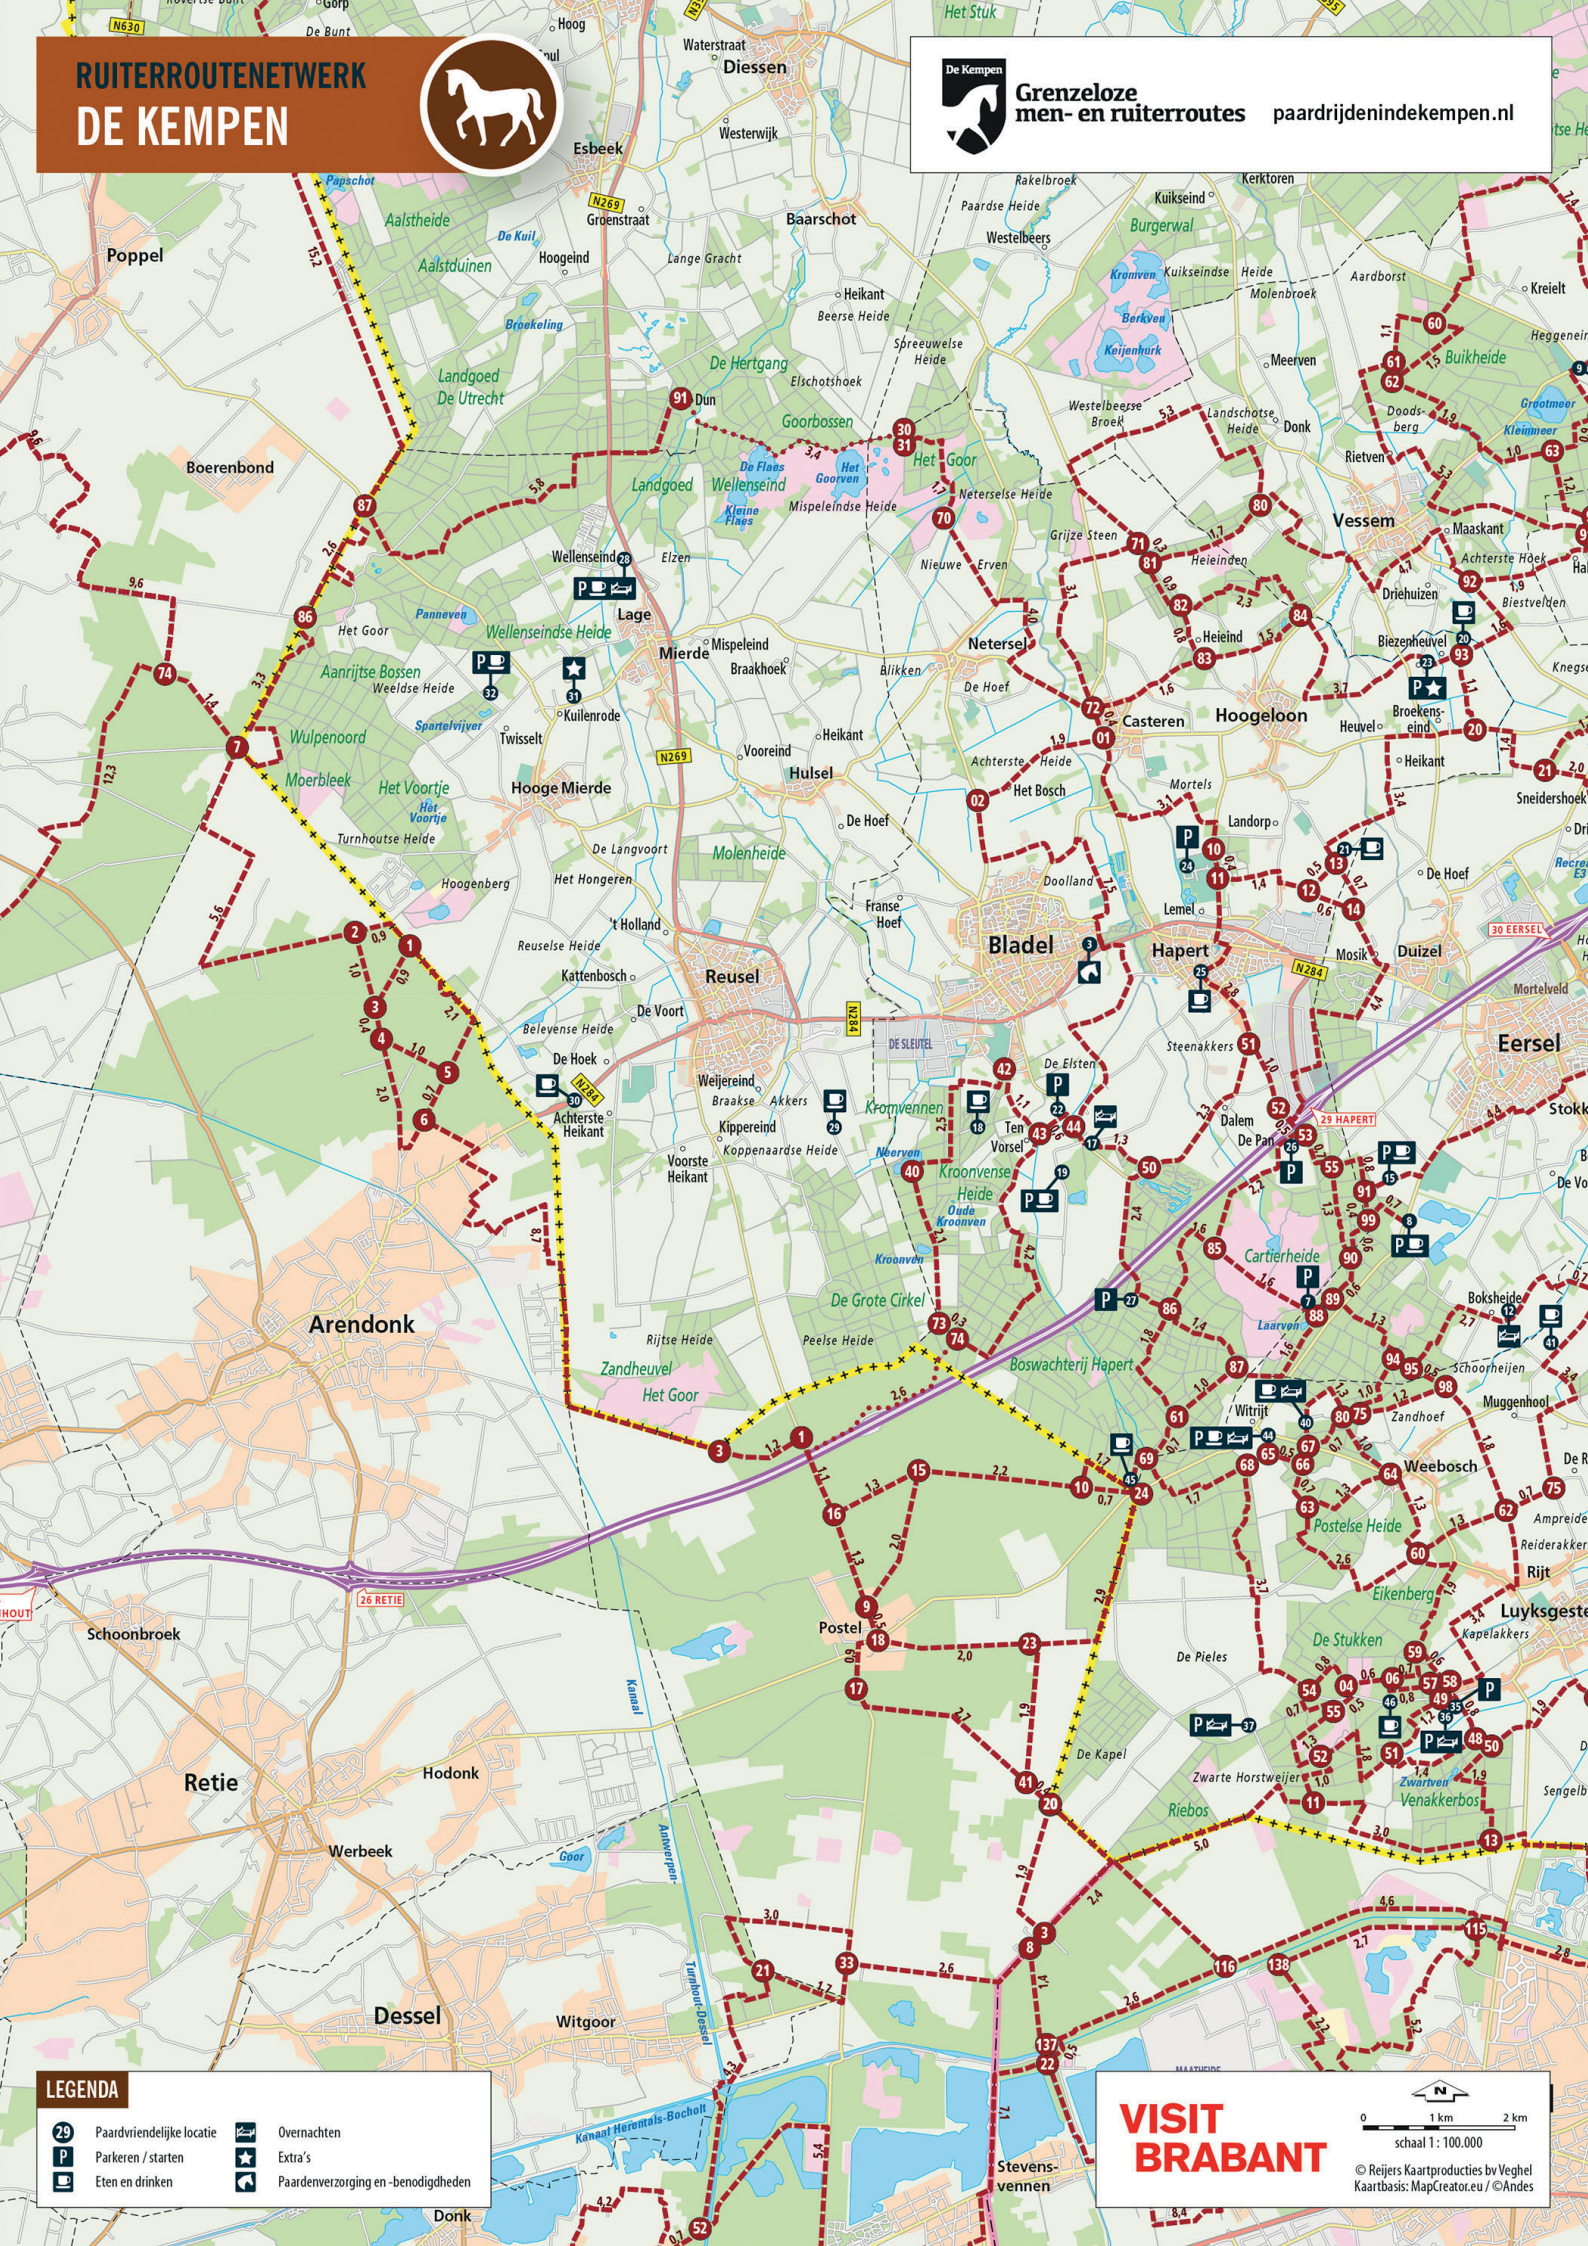

RUITERROUTENETWERK DE KEMPEN

Grenzeloze
men- en ruiterroutes paardrijdenindekempen.nl

LEGENDA

- Paardvriendelijke locatie
- Parkeren / starten
- Eten en drinken
- Overnachten
- Extra's
- Paardenverzorging en -benodigheden

**VISIT
BRABANT**